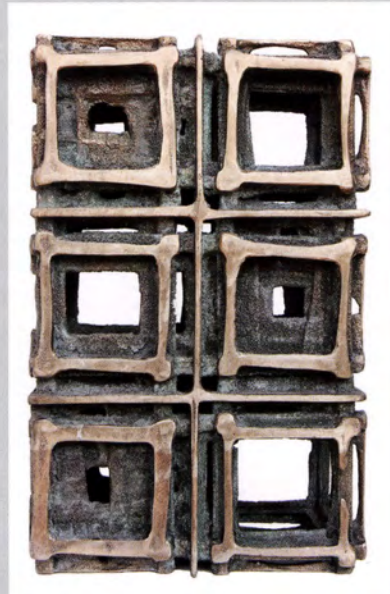

Frühlingsregen

2009 | Öl auf Leinwand | 120 x 120 cm

Torso Fantasia

2010 | Bronze | 46 cm hoch

Zeichen

2010 | Bronze | 68 cm hoch

Bronze-Fantasia

2010 | Bronze | 96 cm hoch

Würfel Complex

2010 | Bronze | 18 x 18 x 18 cm

6-Würfel-Wand

2008 | Bronze | 41 cm hoch

Manypoint-Tower

2008 | Bronze | 33 cm hoch

Fotos der Bilder und Skulpturen Uwe Piper

Portrait Foto Marga Meier