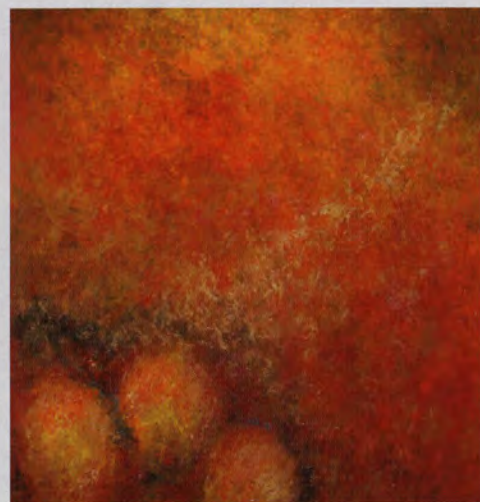

Glückliche Ernte

2007 | Öl auf Leinwand | 120 x 120 cm