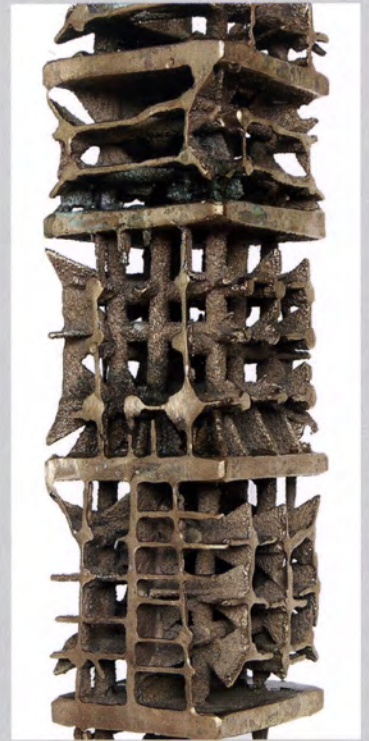

Frühlingsregen

2009 | Öl auf Leinwand | 120 x 120 cm

Torso Fantasia

2010 | Bronze | 46 cm hoch

Zeichen

2010 | Bronze | 68 cm hoch

Bronze-Fantasia

2010 | Bronze | 96 cm hoch

Würfel Complex

2010 | Bronze | 18 x 18 x 18 cm

6-Würfel-Wand

2008 | Bronze | 41 cm hoch

Manypoint-Tower

2008 | Bronze | 33 cm hoch

Fotos der Bilder und Skulpturen Uwe Piper

Portrait Foto Marga Meier